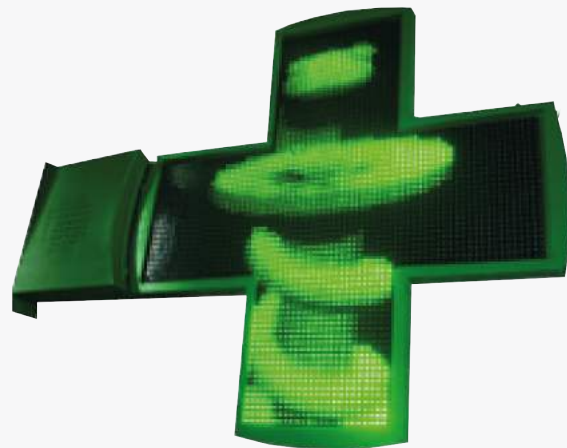

3D

Eclairage périphérique led blanc, visibilité maximale & originale double face

4

DIODES VERTES & BLEUES

DIODES VERTES & BLANCHES

DIMENSIONS DF
1000 mm x 1000 mm
1300 mm x 13000 mm

BICOOL®
5120 DIODES

3 ans
GARANTIE
PIECES
MAIN D'OEUVRE
DEPLACEMENT*

3D

5

Meilleur rapport qualité prix
simple & double face

DIMENSIONS SF & DF
800 mm x 800 mm
1000 mm x 1000 mm

LUCIA®
2560 DIODES

5 ans
GARANTIE
PIÈCES
MAIN D'ŒUVRE
DÉPLACEMENT*

3D

6

Visibilité maximale simple & double face

DIMENSIONS SF & DF
1000 mm x 1000 mm
1300 mm x 1300 mm

HD®
4000 DIODES ou
5760 DIODES

5 ans
GARANTIE
PIÈCES
MAIN D'ŒUVRE
DÉPLACEMENT*

3D

Croix Lucia Geante simple face