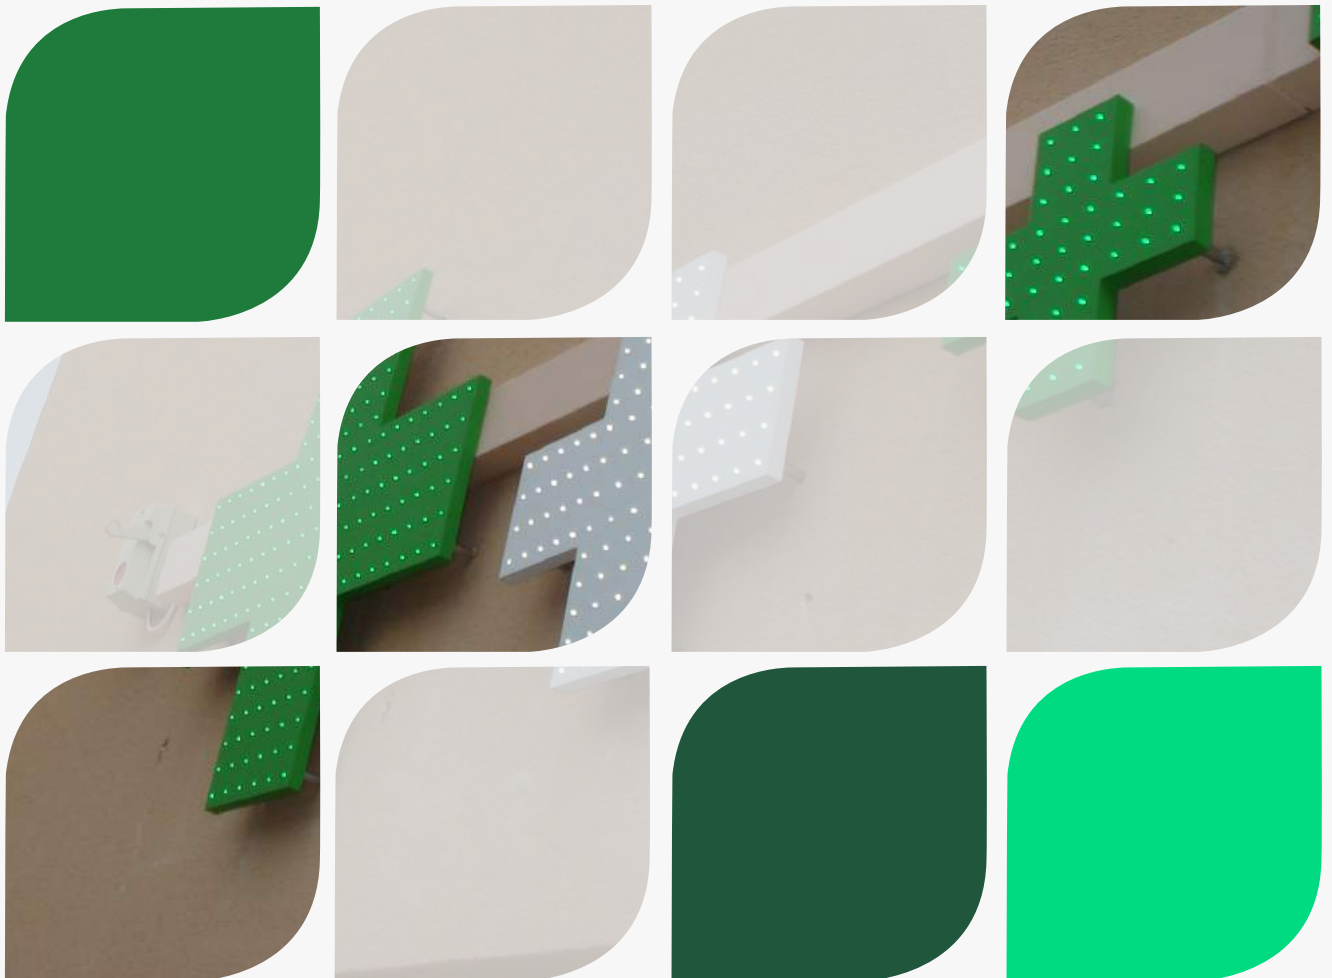

L'enseigne

by  ALPHASE
SOLUTIONS

LES CROIX

TPOLOGIES DE CROIX

1

Minis croix à diodes pour vitrine intérieure et extérieure simple face

DIMENSIONS SF
350 mm x 350 mm

GABY®
2560 DIODES

3D

Eclairage périphérique led blanc, visibilité maximale & originale double face

4

DIODES VERTES & BLEUES

DIODES VERTES & BLANCHES

DIMENSIONS DF
1000 mm x 1000 mm
1300 mm x 13000 mm

BICOOL®
5120 DIODES

3 ans
GARANTIE
PIECES
MAIN D'OEUVRE
DEPLACEMENT*

3D

5

Meilleur rapport qualité prix
simple & double face

DIMENSIONS SF & DF
800 mm x 800 mm
1000 mm x 1000 mm

LUCIA®
2560 DIODES

5 ans
GARANTIE
PIÈCES
MAIN D'ŒUVRE
DÉPLACEMENT*

3D

6

Visibilité maximale simple & double face

DIMENSIONS SF & DF
1000 mm x 1000 mm
1300 mm x 1300 mm

HD®
4000 DIODES ou
5760 DIODES

5 ans
GARANTIE
PIÈCES
MAIN D'ŒUVRE
DÉPLACEMENT*

3D

Croix Lucia Geante simple face