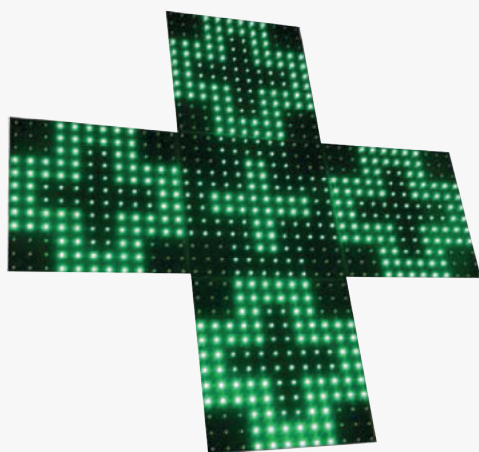

Croix Lucia Geante simple face

7

DIMENSIONS SF
1500 mm x 1500 mm
1800 mm x 1800 mm
2400 mm x 2400 mm

LUCIA®
2560 DIODES

5 ans
GARANTIE
PIECES
MAIN D'OEUVRE
DEPLACEMENT*

3D

ATTENTION la fabrication d'un cadre est nécessaire, le tarif sera sur le devis.