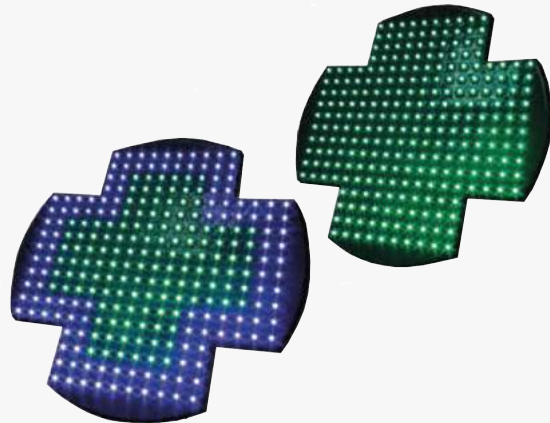

L'enseigne

by  ALPHASE
SOLUTIONS

LES CROIX

TPOLOGIES DE CROIX

1

Minis croix à diodes pour vitrine intérieure et extérieure simple face

DIMENSIONS SF
350 mm x 350 mm

GABY®
2560 DIODES

2 ans
GARANTIE
PIÈCES

DIMENSIONS SF
480 mm x 480 mm

BICOOL®
5120 DIODES

2 ans
GARANTIE
PIÈCES

2

Croix premier prix, pour un secteur non concurrentiel. Simple & double face

DIMENSIONS SF & DF
650 mm x 650 mm

3D

Eclairage périphérique led blanc, visibilité maximale & originale double face

4

DIODES VERTES & BLEUES

DIODES VERTES & BLANCHES

DIMENSIONS DF
1000 mm x 1000 mm
1300 mm x 13000 mm

BICOOL®
5120 DIODES

3 ans
GARANTIE
PIECES
MAIN D'OEUVRE
DEPLACEMENT*

Visibilité maximale simple & double face

DIMENSIONS SF & DF
1000 mm x 1000 mm
1300 mm x 1300 mm

HD®
4000 DIODES ou
5760 DIODES

5 ans
GARANTIE
PIÈCES
MAIN D'ŒUVRE
DÉPLACEMENT*

3D

Croix Lucia Geante simple face