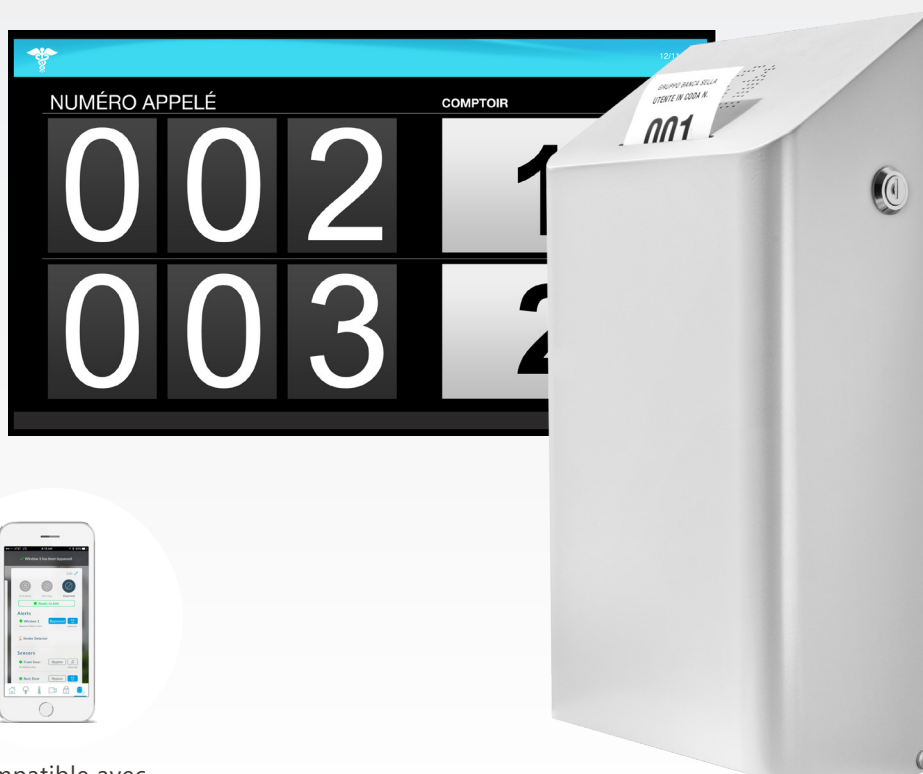

- KIOSK WALLBER -

Compris dans ce pack

ÉCRAN DE CONTRÔLE D'APPEL - DISTRIBUTEUR DE TICKETS
Fixation murale ou réglable sur un pied

Compatible avec
tablette et mobile

UN SYSTÈME EFFICACE, ÉLÉGANT ET FACILE À POSITIONNER

Le système KIOSK WALLBER est conçu pour
gérer des flux de visiteur pour des sites de petites tailles.

À PARTIR DE ***69€HT /mois**

FINANCEMENT SUR 60 MOIS

* POSE COMPRISE HORS FRAIS DE DEPLACEMENT

Délais d'installation de 6 semaines, à date
de réception de l'acompte de 40% et du devis signé.